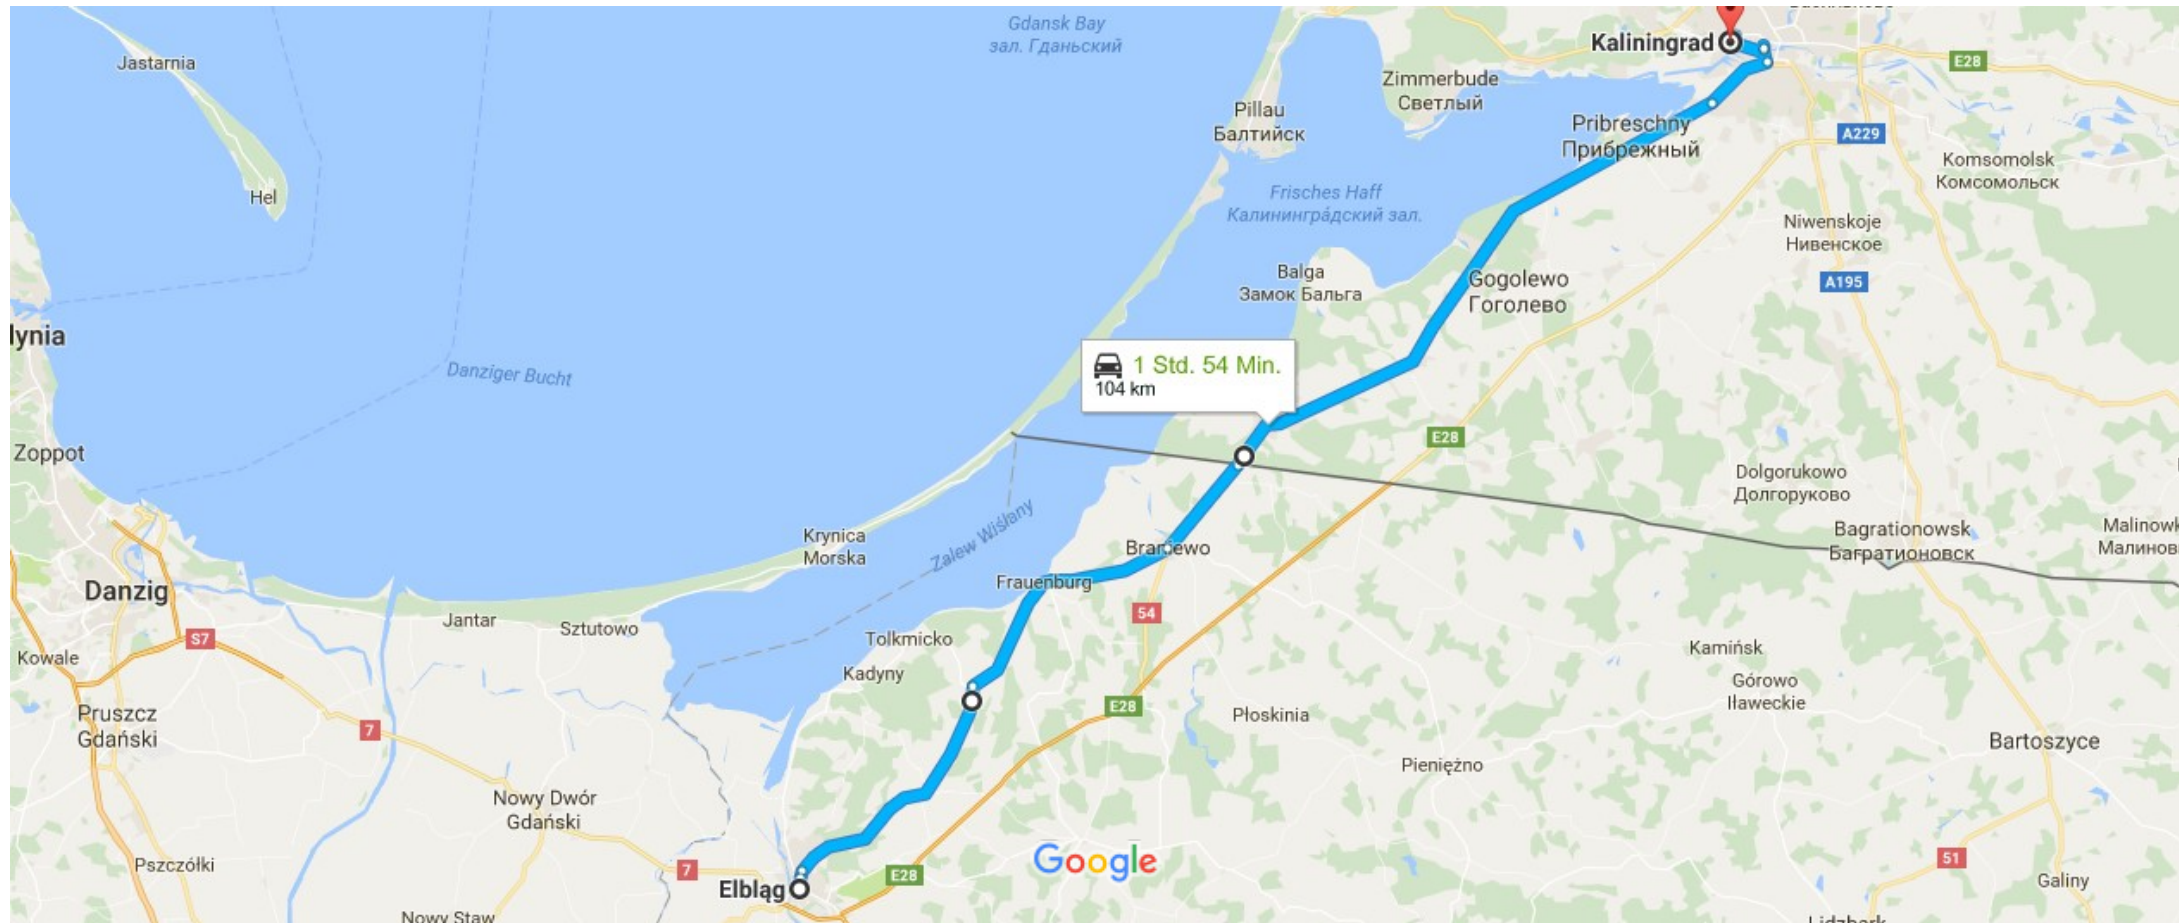

Google Maps Elbląg, Polen nach Kaliningrad, Oblast Kaliningrad, Russland

Mit dem Auto 104 km, 1 Std. 54 Min.

Kartendaten © 2017 Google 10 km