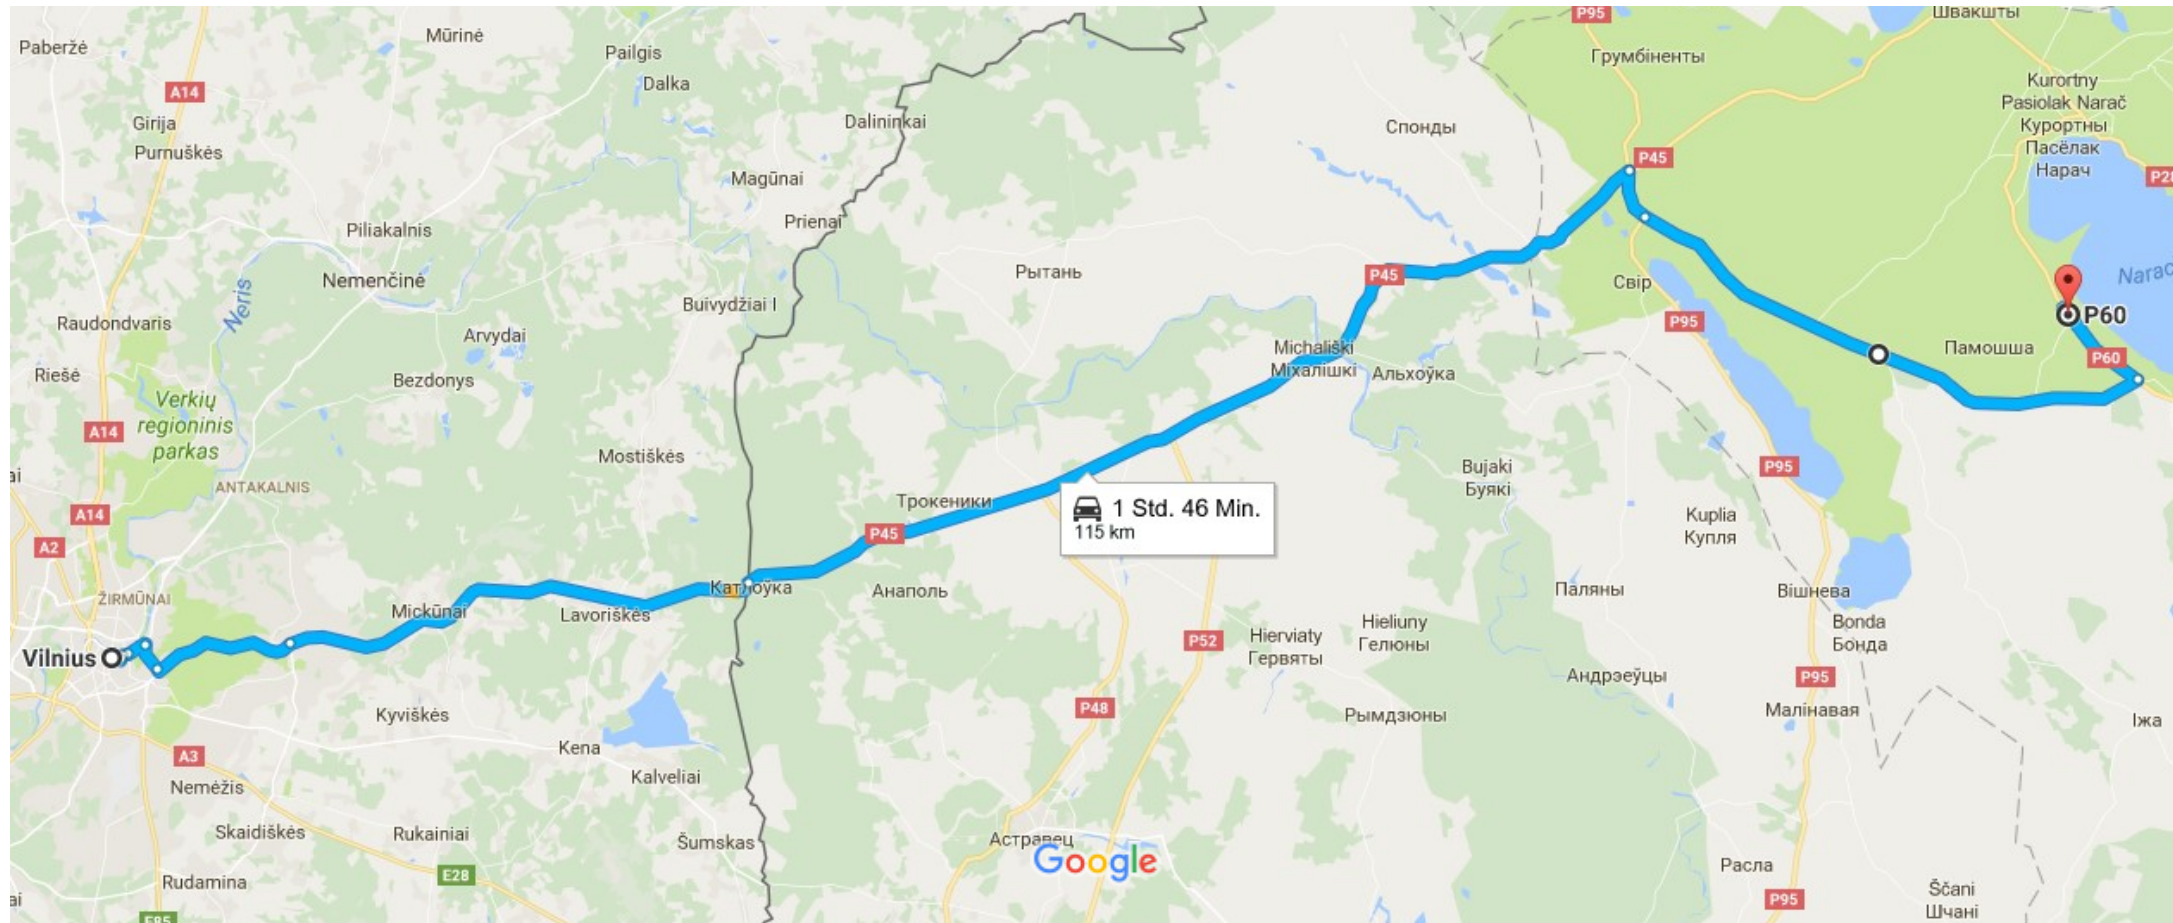

Google Maps Vilnius, Litauen nach P60, Weißrussland

Mit dem Auto 115 km, 1 Std. 46 Min.

Kartendaten © 2017 Google 5 km