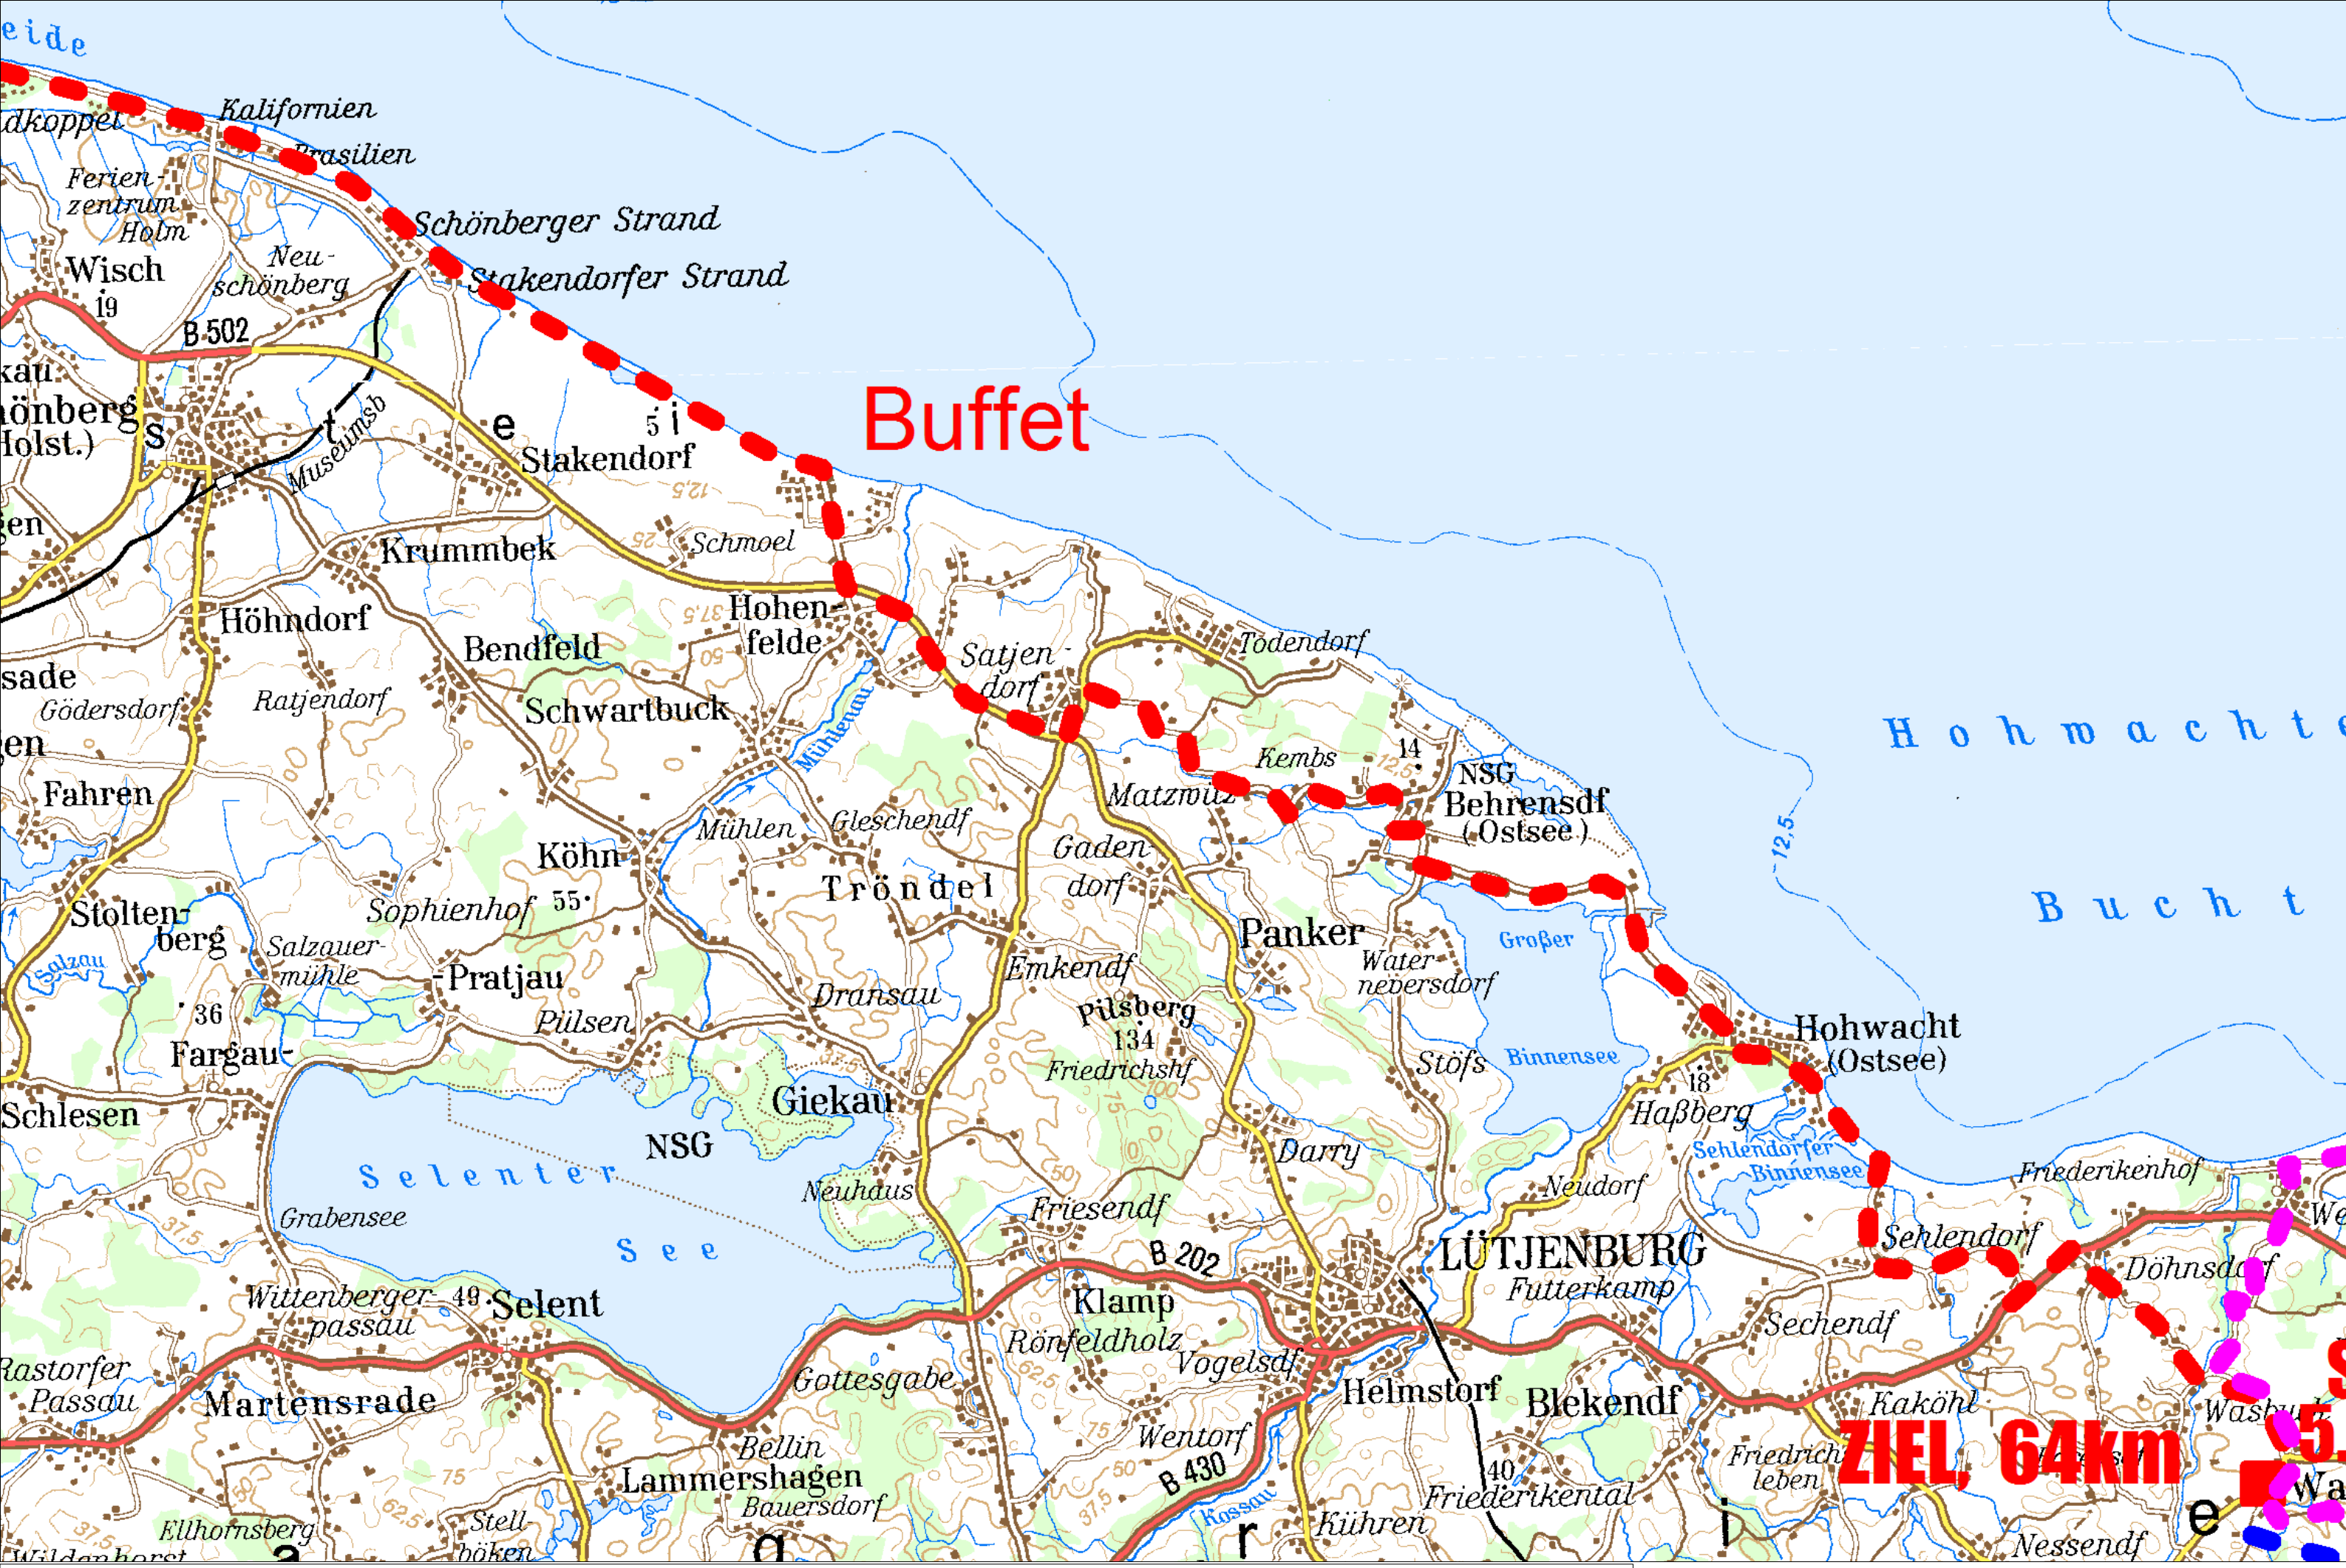

Kartendaten © 2015 GeoBasis-DE/BKG (©2009),Google 50 m

**START**  
**4.9.15**

Buffet

ZIEL, 64km