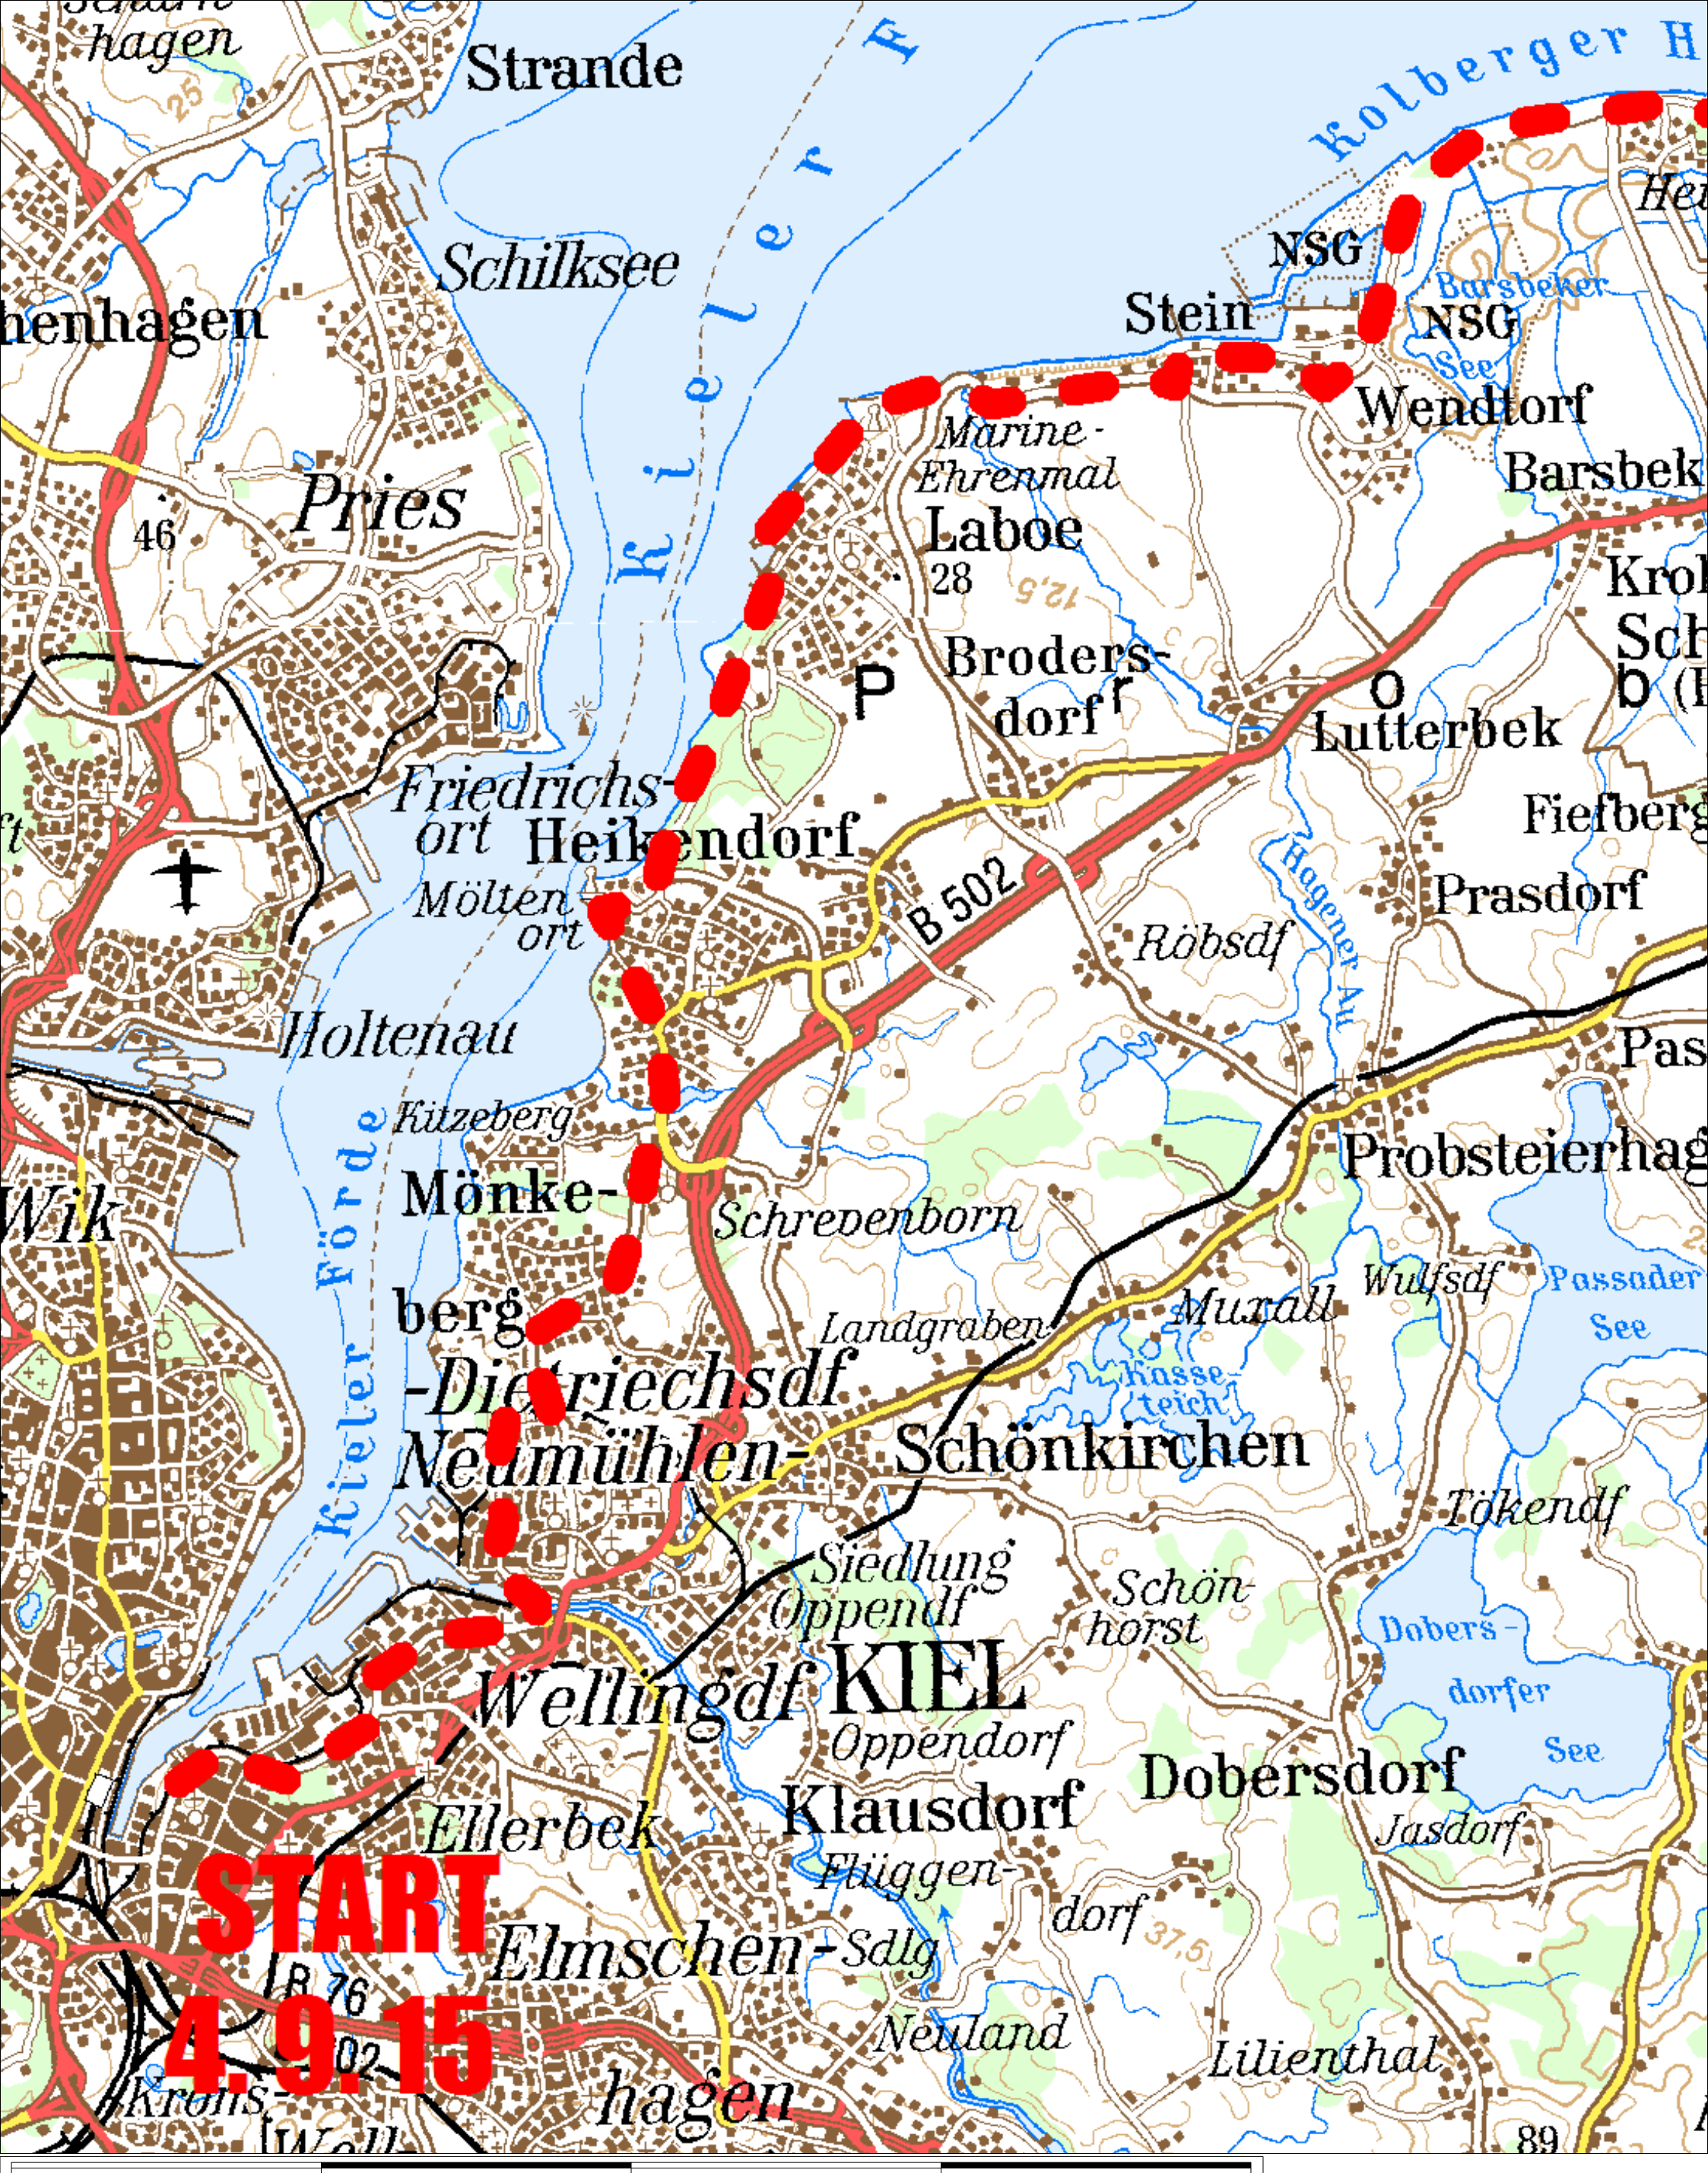

Kartendaten © 2015 GeoBasis-DE/BKG (©2009),Google 50 m

**START**  
**4.9.15**

Buffet

ZIEL, 64km